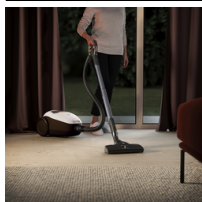

Náš nejtišší vysavač, hlučnost pouhých 57 dB (A)*

Inovativní systém PureSound dělá z PURE D8.2 náš nejtišší vysavač. Vysávat tak můžete kdekoli bez toho, aniž byste rušili ostatní.

*Měřeno v souladu s nařízením Komise (EU) č. 666/2013 ze dne 8. července 2013.